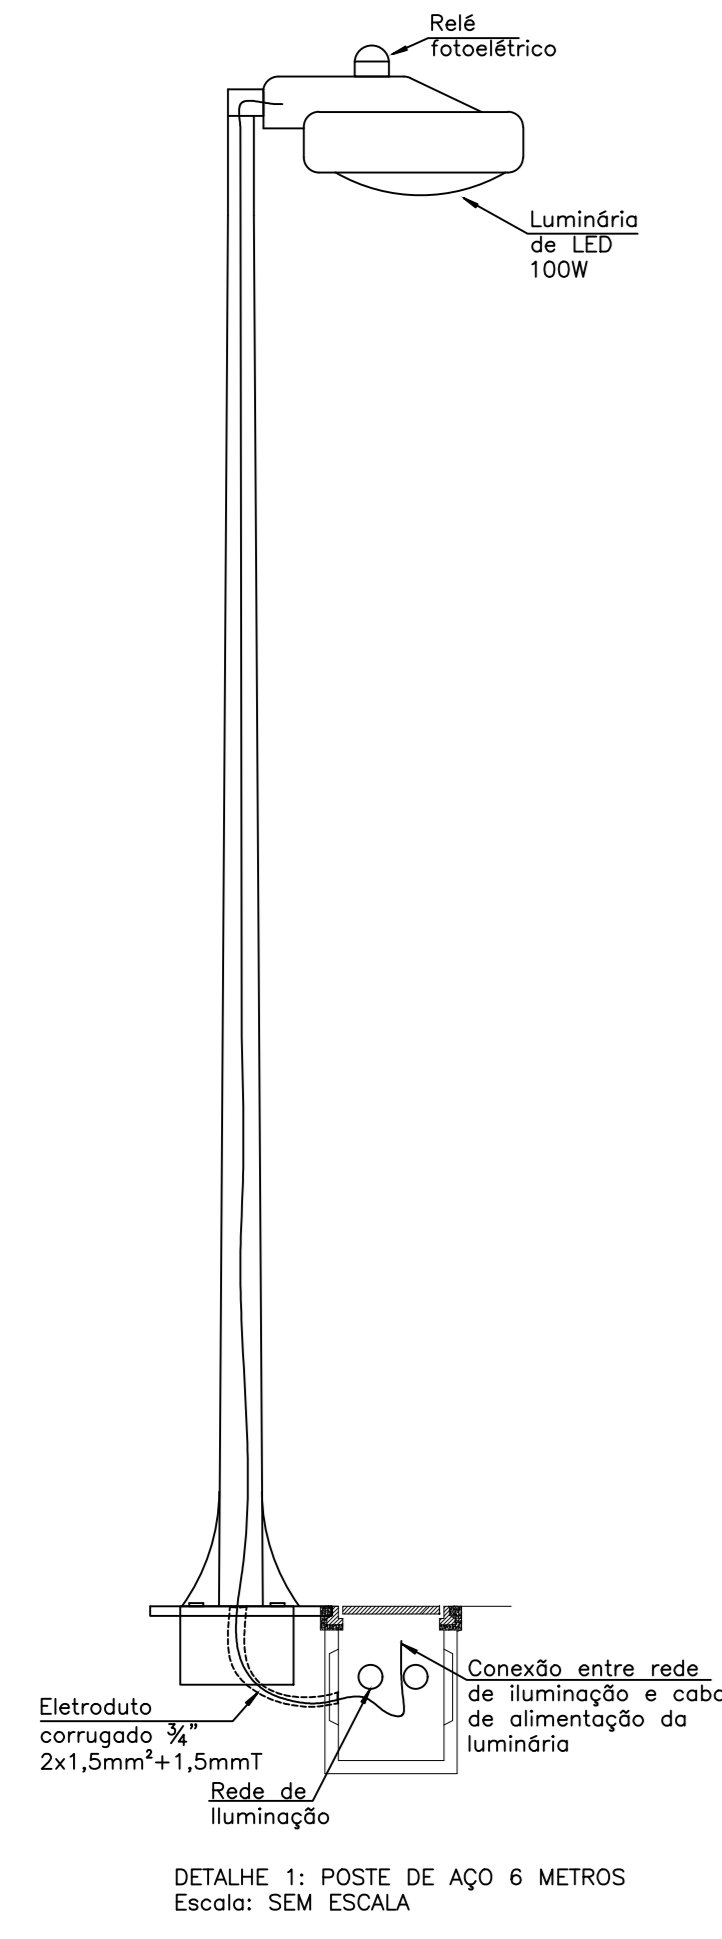

LEGENDA	
○	POSTE DE AÇO CIRCULAR DE 6 METROS DE ALTURA
□	CAIXA DE PASSAGEM TIPO ZA
LED100 C-AB	LUMINÁRIA DE LED 100W 25mm² FASE E 10mm² TERRA MÉDIO - FASES AB
3x25mm²+10T	CABO DE ALUMÍNIO ISOLADO 0,7/14V 25mm² FASE E 10mm² TERRA
3x16mm²+10T	CABO DE ALUMÍNIO ISOLADO 0,7/14V 25mm² FASE E 10mm² TERRA
2x2(100mm)	ELETRODUTO CORRUGADO DIÂMETRO 100mm - 1 ILUMINAÇÃO 1 RESERVA