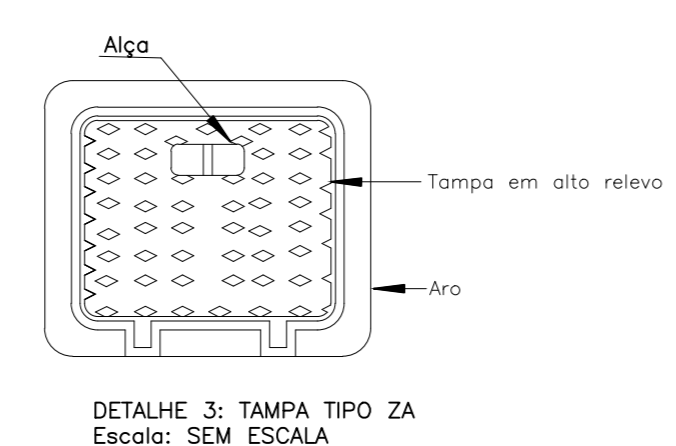

DETAILHE 3: TAMPA TIPO ZA
Escala: SEM ESCALA

LEGENDA	
○	POSTE DE AÇO CIRCULAR DE 6 METROS DE ALTURA
□	CAIXA DE PASSAGEM TIPO ZA
LED100 C-AB	LUMINÁRIA DE LED 100W 25mm² FASE E 10mm² TERRA MÉDIO - FASES AB
3x25mm²+10T	CABO DE ALUMÍNIO ISOLADO 0,7/14V 25mm² FASE E 10mm² TERRA
3x16mm²+10T	CABO DE ALUMÍNIO ISOLADO 0,7/14V 25mm² FASE E 10mm² TERRA
2x2(100mm)	ELETRODUTO CORRUGADO DIÂMETRO 100mm - 1 ILUMINAÇÃO 1 RESERVA