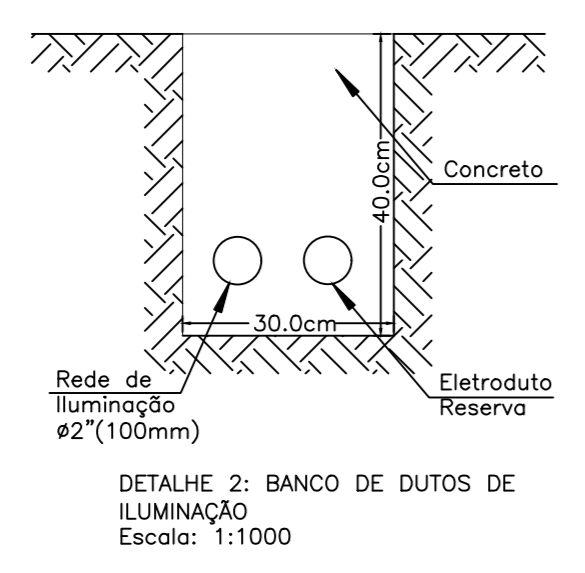

DETAILHE 2: BANCO DE DUTOS DE ILUMINAÇÃO
Escala: 1:1000